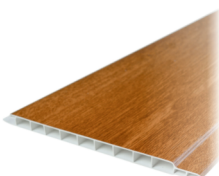

Ceník - PVC obkladových profilů **RENOL**

Ceník platný od 1. 4. 2019

Palubka P100 na obklady říms - 100 mm	CENA bez DPH	vč. DPH 21%
palubka kaširovaná z lícové strany exteriérovou fólií rozměry lamely: tl. 10 mm, skladebná šířka 100 mm, délka lamely 3,0 m (6,0 m)		
Skladové dekory CLASSIC	47,50 Kč/m 475,00 Kč/m ²	57,50 Kč/m 575,00 Kč/m ²
Objednávkové dekory PRESTIGE	52,50 Kč/m 525,00 Kč/m ²	63,50 Kč/m 635,00 Kč/m ²
Bílá	19,90 Kč/m 199,00 Kč/m ²	24,10 Kč/m 241,00 Kč/m ²

Palubka P130 na obklady fasád - 165 mm	CENA bez DPH	vč. DPH 21%
palubka kaširovaná z lícové strany exteriérovou fólií rozměry lamely: tl. 10 mm, skladebná šířka 165 mm, délka lamely 6,0 m		
Skladové dekory CLASSIC	92,00 Kč/m 555,00 Kč/m ²	111,50 Kč/m 672,00 Kč/m ²
Objednávkové dekory PRESTIGE	103,00 Kč/m 625,00 Kč/m ²	125,00 Kč/m 756,00 Kč/m ²