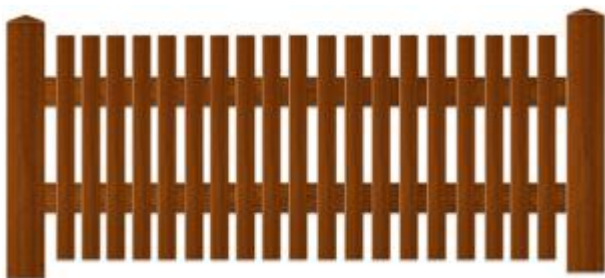

Ceny v jednotlivých kategoriích

Bílá barva: od 3.627 Kč bez DPH
Kategorie Classic (*): od 6.919 Kč bez DPH
Kategorie Prestige (**): od 7.946 Kč bez DPH

Varianta F

Typ plotovek: **profil 100x30 mm** (vč. výztuhy)
Typ sloupku: **zděný sloupek**

Délka plotu: 2 m
Výška sloupku: 0,8 m
Mezera mezi plotovkami: 10 cm