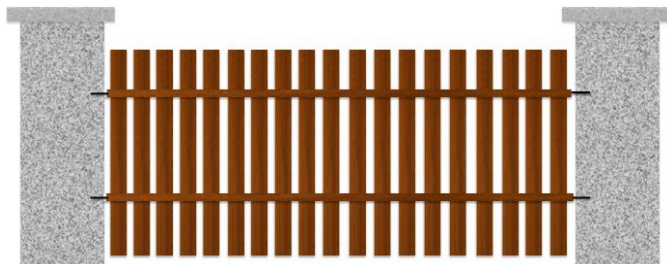

ORIENTAČNÍ CENÍK NA PLOTOVÁ POLE

Uvedené ceny jsou za veškerý použitý materiál (plotové profily, pvc sloupky, výztuhy, krytky, příchty, formátování, lepení krytek). Cena nezahrnuje spojovací materiál a sestavení plotového pole.

Varianta A

Typ plotovky: **70x22 mm**
 Typ podélníku: **zakrývací profil 50x25 mm** (vč. výztuhy)
 Typ sloupku: zděný

Délka plotu: 2 m
 Výška plotovek: 1 m
 Mezera mezi plotovkami: 4 cm

Ceny v jednotlivých kategoriích

Bílá barva: od 2.406 Kč bez DPH
 Kategorie Classic (*): od 4.390 Kč bez DPH
 Kategorie Prestige (**): od 5.096 Kč bez DPH

Varianta B

Typ plotovky: **profil 70x22 mm**
 Typ podélníku: **profil 100x30 mm** (vč. výztuhy)
 Typ sloupku: zděný

Varianta C

Typ plotovky: **profil 100x30 mm**
 Typ podélníku: **profil 100x30 mm** (vč. výztuhy)
 Typ sloupku: zděný

Délka plotu: 2 m
 Výška plotovek: 1 m
 Mezera mezi plotovkami: 4 cm

Ceny v jednotlivých kategoriích