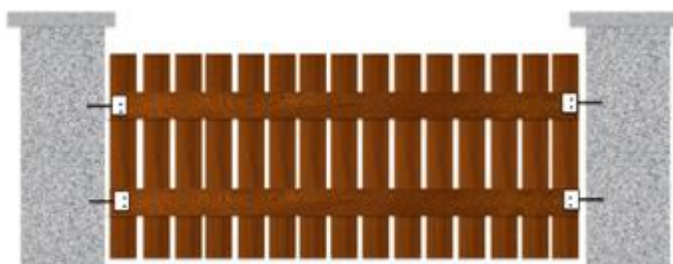

Délka plotu: 2 m
 Výška plotovek: 1 m
 Mezera mezi plotovkami: 4 cm

Ceny v jednotlivých kategoriích

Bílá barva: od 2.252 Kč bez DPH
 Kategorie Classic (*): od 4.320 Kč bez DPH
 Kategorie Prestige (**): od 5.078 Kč bez DPH

Varianta C

Typ plotovky: **profil 100x30 mm**
 Typ podélníku: **profil 100x30 mm** (vč. výztuhy)
 Typ sloupku: zděný

Délka plotu: 2 m
 Výška plotovek: 1 m
 Mezera mezi plotovkami: 4 cm

Ceny v jednotlivých kategoriích