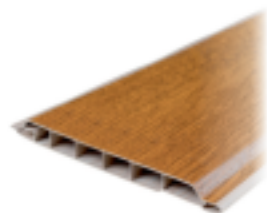

Ceník - PVC obkladových profilů **RENOL**

Ceník platný od 1. 7. 2022

PROFI 100 - Obkladová palubka - 100 mm	CENA bez DPH	vč. DPH 21%
palubka kaširovaná z lícové strany exteriérovou fólií rozměry lamely: tl. 10 mm, skladebná šířka 100 mm, délka lamely 3,0 m (6,0 m)		
Skladové dekory CLASSIC	67,20 Kč/m 672,10 Kč/m ²	82,00 Kč/m 814,00 Kč/m ²
Objednávkové dekory PRESTIGE	77,80 Kč/m 777,70 Kč/m ²	95,00 Kč/m 942,00 Kč/m ²
Bílá	38,00 Kč/m 380,00 Kč/m ²	46,00 Kč/m 460,00 Kč/m ²

HOBBY 100 - Obkladová palubka - 100 mm	CENA bez DPH	vč. DPH 21%
rozměry lamely: tl. 10 mm, skladebná šířka 100 mm, délka lamely 3,0 m (6,0 m)		
Bílá	27,00 Kč/m 270,30 Kč/m ²	33,00 Kč/m 328,00 Kč/m ²

PROFI 165 - Obkladová palubka - 165 mm	CENA bez DPH	vč. DPH 21%
palubka kaširovaná z lícové strany exteriérovou fólií rozměry lamely: tl. 10 mm, skladebná šířka 165 mm, délka lamely 6,0 m		
Skladové dekory CLASSIC	128,20 Kč/m 768,90 Kč/m ²	156,00 Kč/m 931,00 Kč/m ²
Objednávkové dekory PRESTIGE	148,50 Kč/m 889,00 Kč/m ²	180,00 Kč/m 1076,00 Kč/m ²